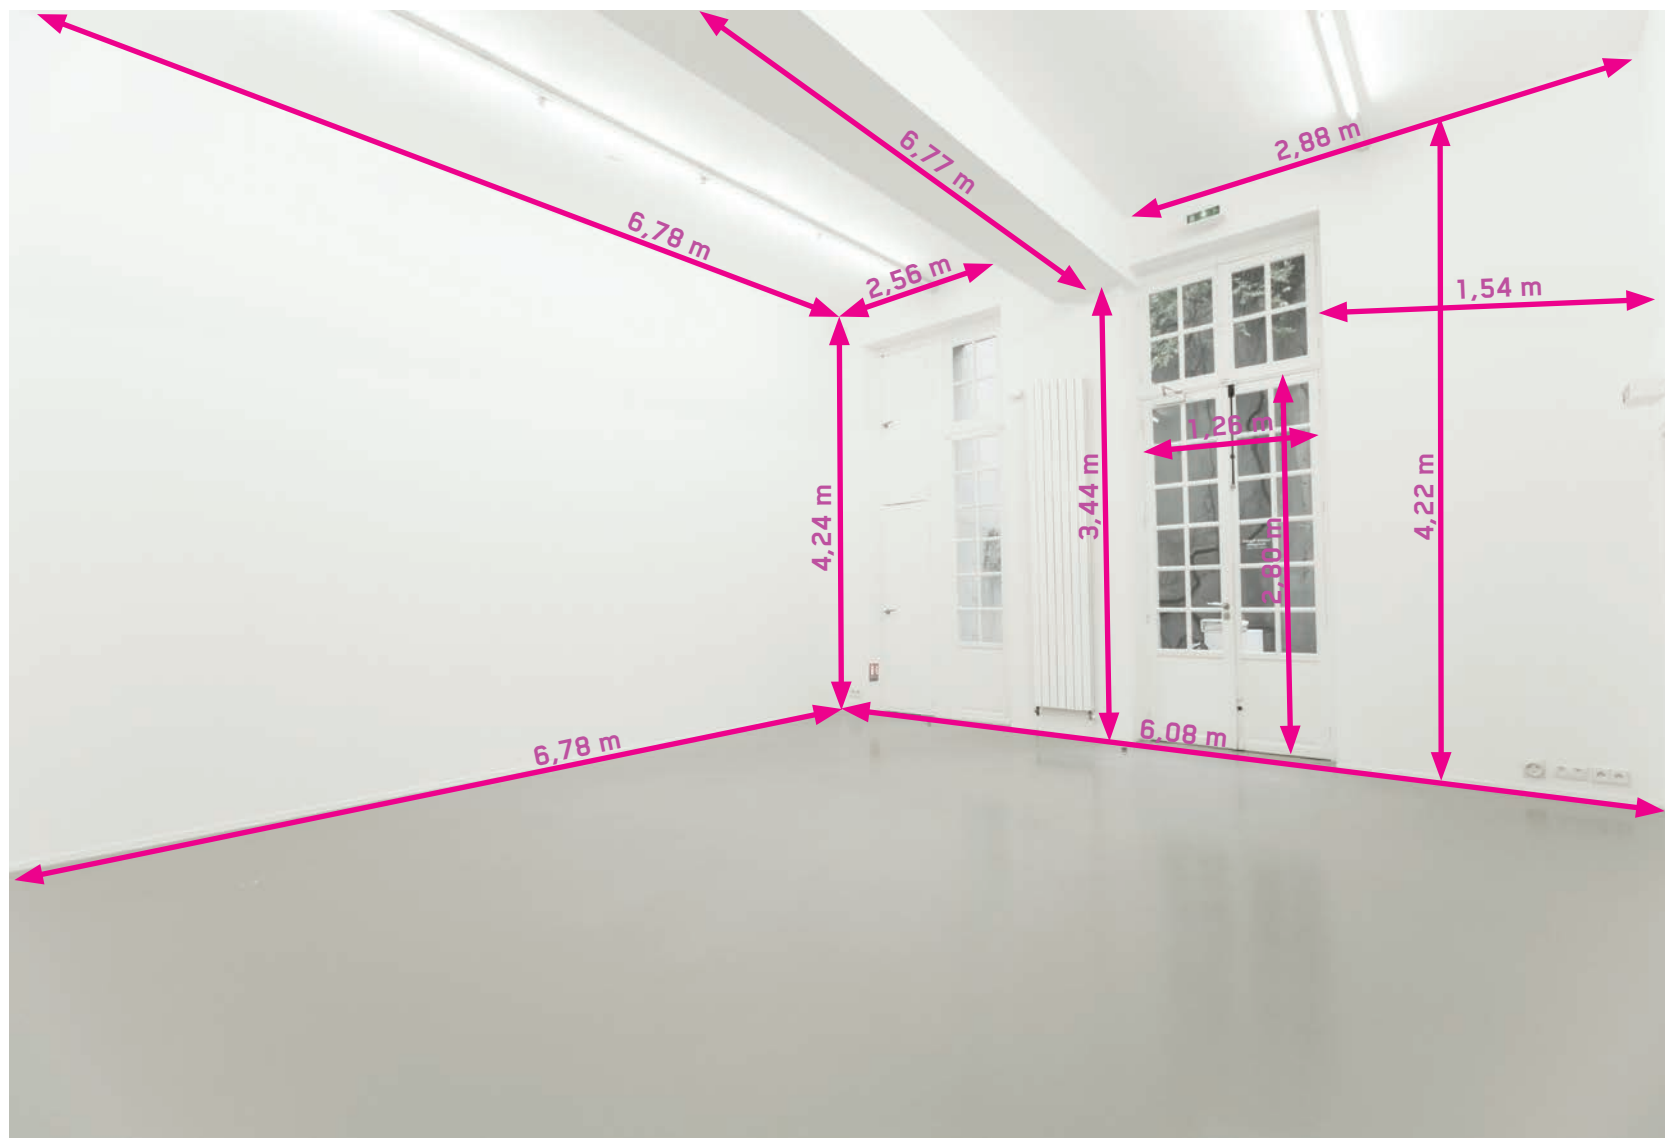

Centre culturel suisse de Paris
Fiche technique
pièce sur cour
vue 1

Centre culturel suisse de Paris
Fiche technique
pièce sur cour
vue 2

Centre culturel suisse de Paris
Fiche technique
pièce sur cour
vue 3

Centre culturel suisse de Paris
Fiche technique
pièce sur cour
vue 4

Centre culturel suisse de Paris
Fiche technique
pièce sur cour
vue 5

Hauteur sous néons 4,14 m

surface : 41m²

hauteur sous plafond 4.22m

hauteur sous panneau acoustique 4.08m

**Afin de réduire la réverbération
du son, la pièce sur cour est
équipée de panneau acoustiques
placés au plafond.**