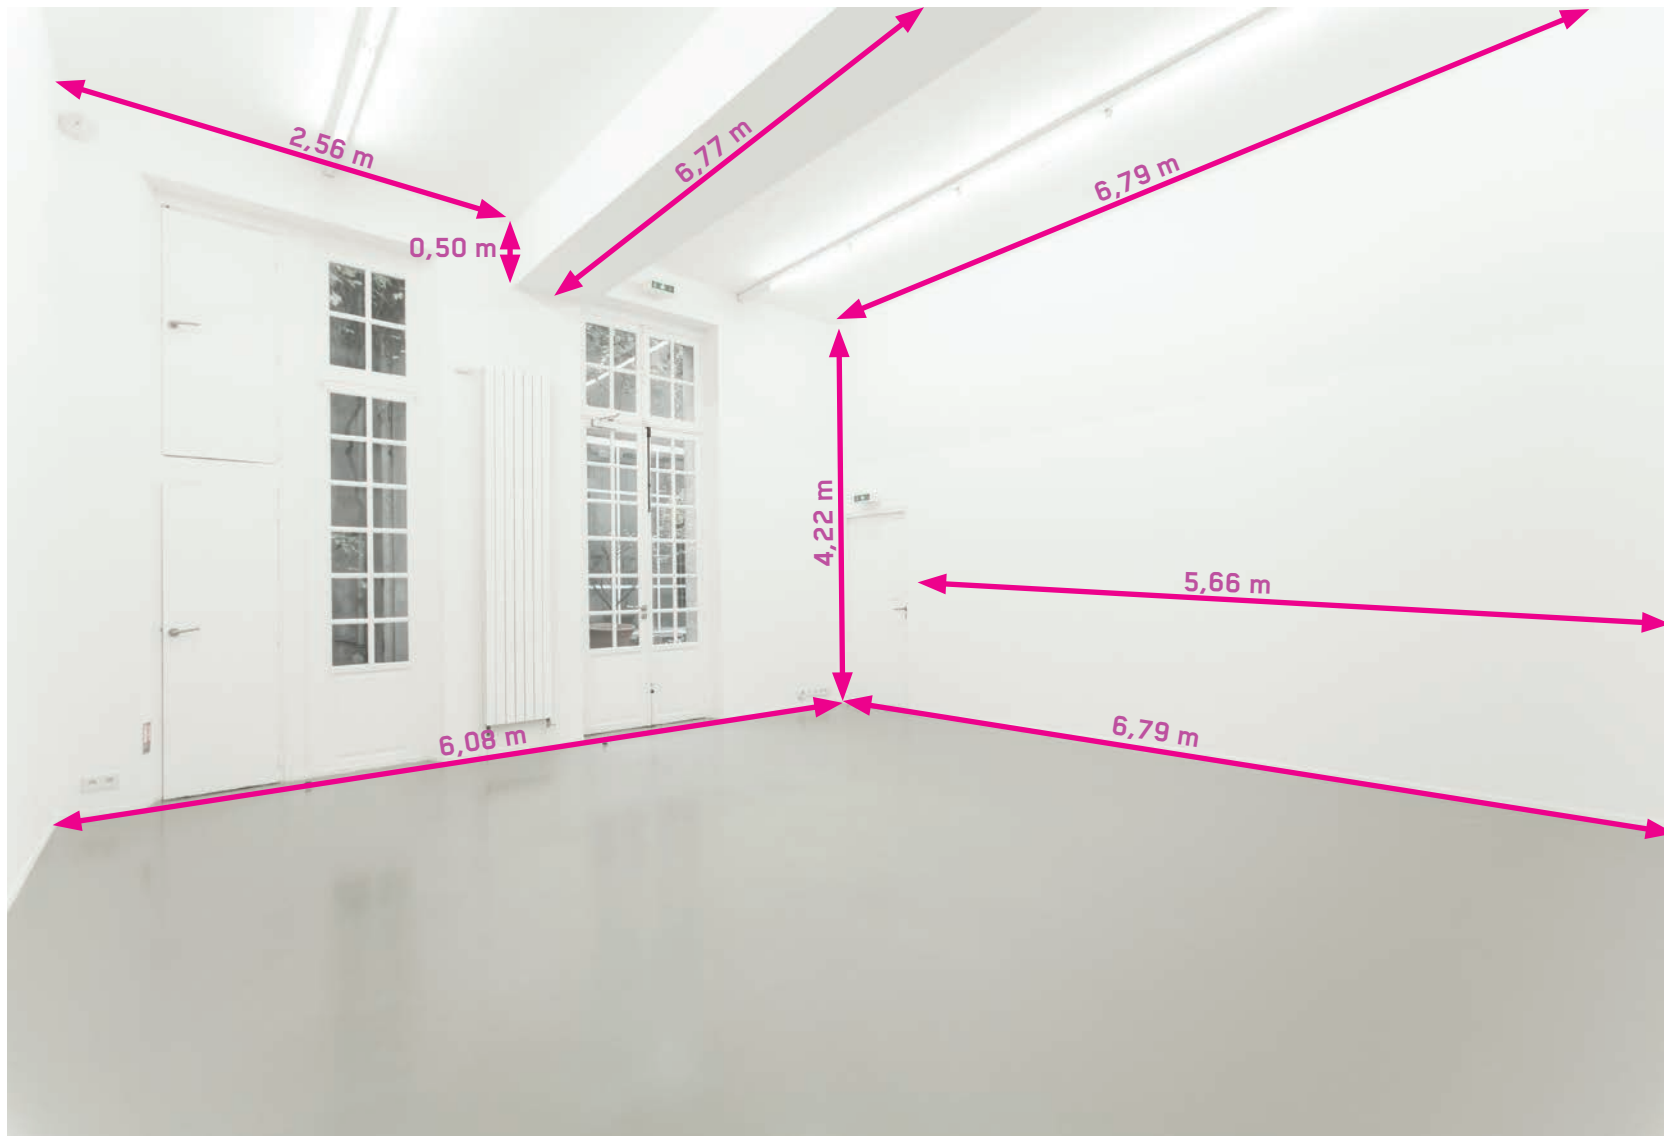

Centre culturel suisse de Paris
Fiche technique
pièce sur cour
vue 1

Centre culturel suisse de Paris
Fiche technique
pièce sur cour
vue 2

Centre culturel suisse de Paris
Fiche technique
pièce sur cour
vue 3

Centre culturel suisse de Paris
Fiche technique
pièce sur cour
vue 4

Centre culturel suisse de Paris
Fiche technique
pièce sur cour
vue 5

Hauteur sous néons 4,14 m

surface : 41m²

hauteur sous plafond 4.22m

hauteur sous panneau acoustique 4.08m

**Afin de réduire la réverbération
du son, la pièce sur cour est
équipée de panneau acoustiques
placés au plafond.**