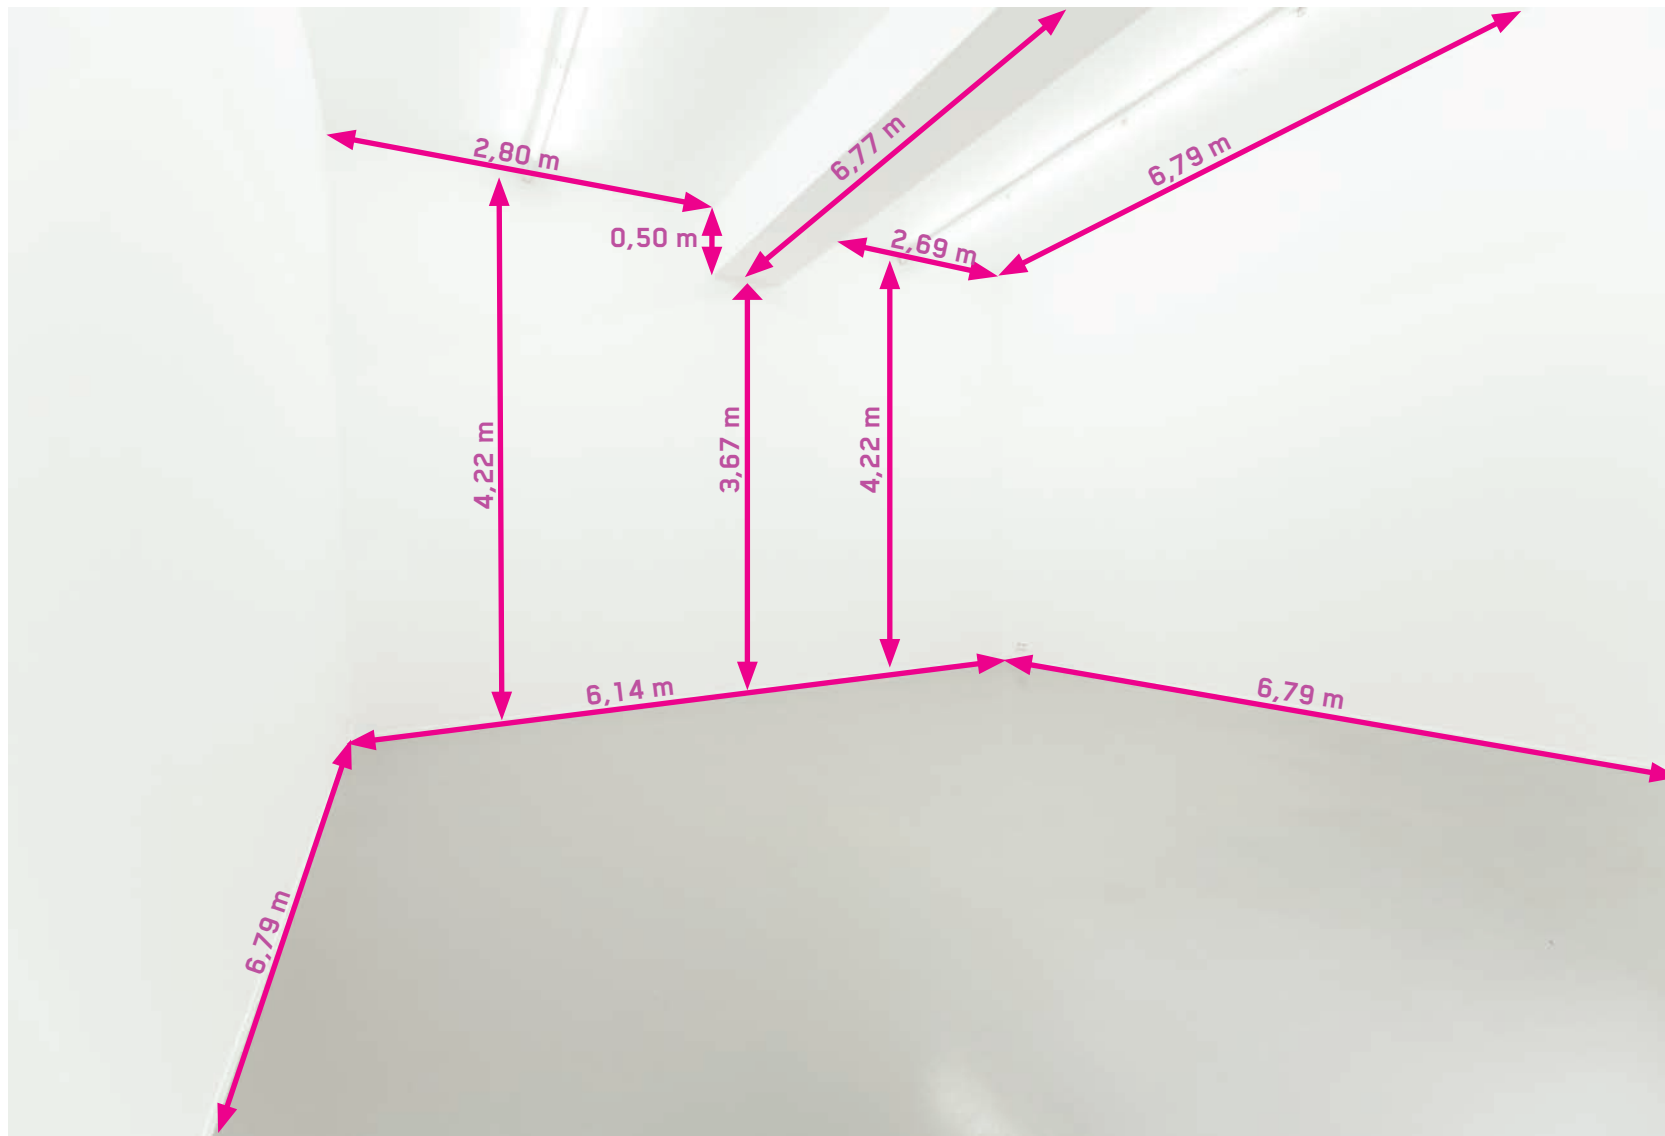

Centre culturel suisse de Paris
Fiche technique
pièce sur cour
vue 1

Centre culturel suisse de Paris
Fiche technique
pièce sur cour
vue 2

Centre culturel suisse de Paris
Fiche technique
pièce sur cour
vue 3

Centre culturel suisse de Paris
Fiche technique
pièce sur cour
vue 4

Centre culturel suisse de Paris
Fiche technique
pièce sur cour
vue 5

Hauteur sous néons 4,14 m

surface : 41m²

hauteur sous plafond 4.22m

hauteur sous panneau acoustique 4.08m

**Afin de réduire la réverbération
du son, la pièce sur cour est
équipée de panneau acoustiques
placés au plafond.**