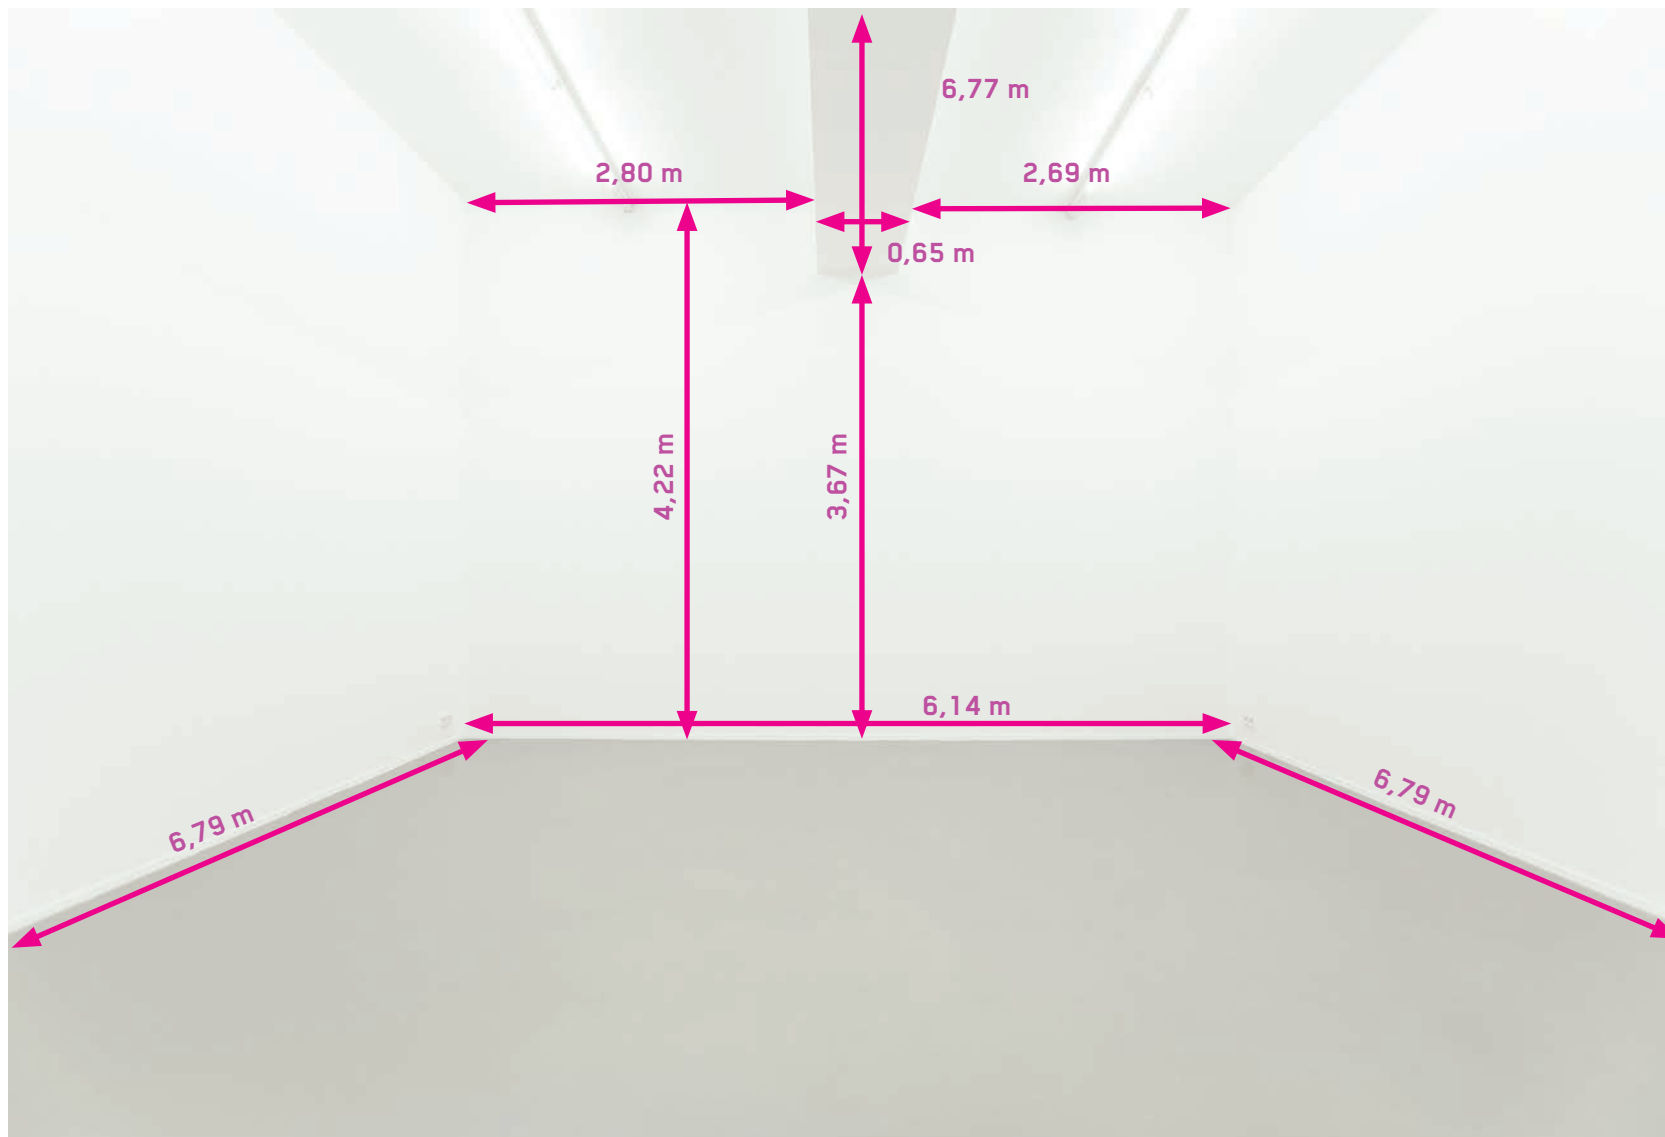

Centre culturel suisse de Paris
Fiche technique
pièce sur cour
vue 1

Centre culturel suisse de Paris
Fiche technique
pièce sur cour
vue 2

Centre culturel suisse de Paris
Fiche technique
pièce sur cour
vue 3

Centre culturel suisse de Paris
Fiche technique
pièce sur cour
vue 4

Centre culturel suisse de Paris
Fiche technique
pièce sur cour
vue 5

Hauteur sous néons 4,14 m

surface : 41m²

hauteur sous plafond 4.22m

hauteur sous panneau acoustique 4.08m

**Afin de réduire la réverbération
du son, la pièce sur cour est
équipée de panneau acoustiques
placés au plafond.**