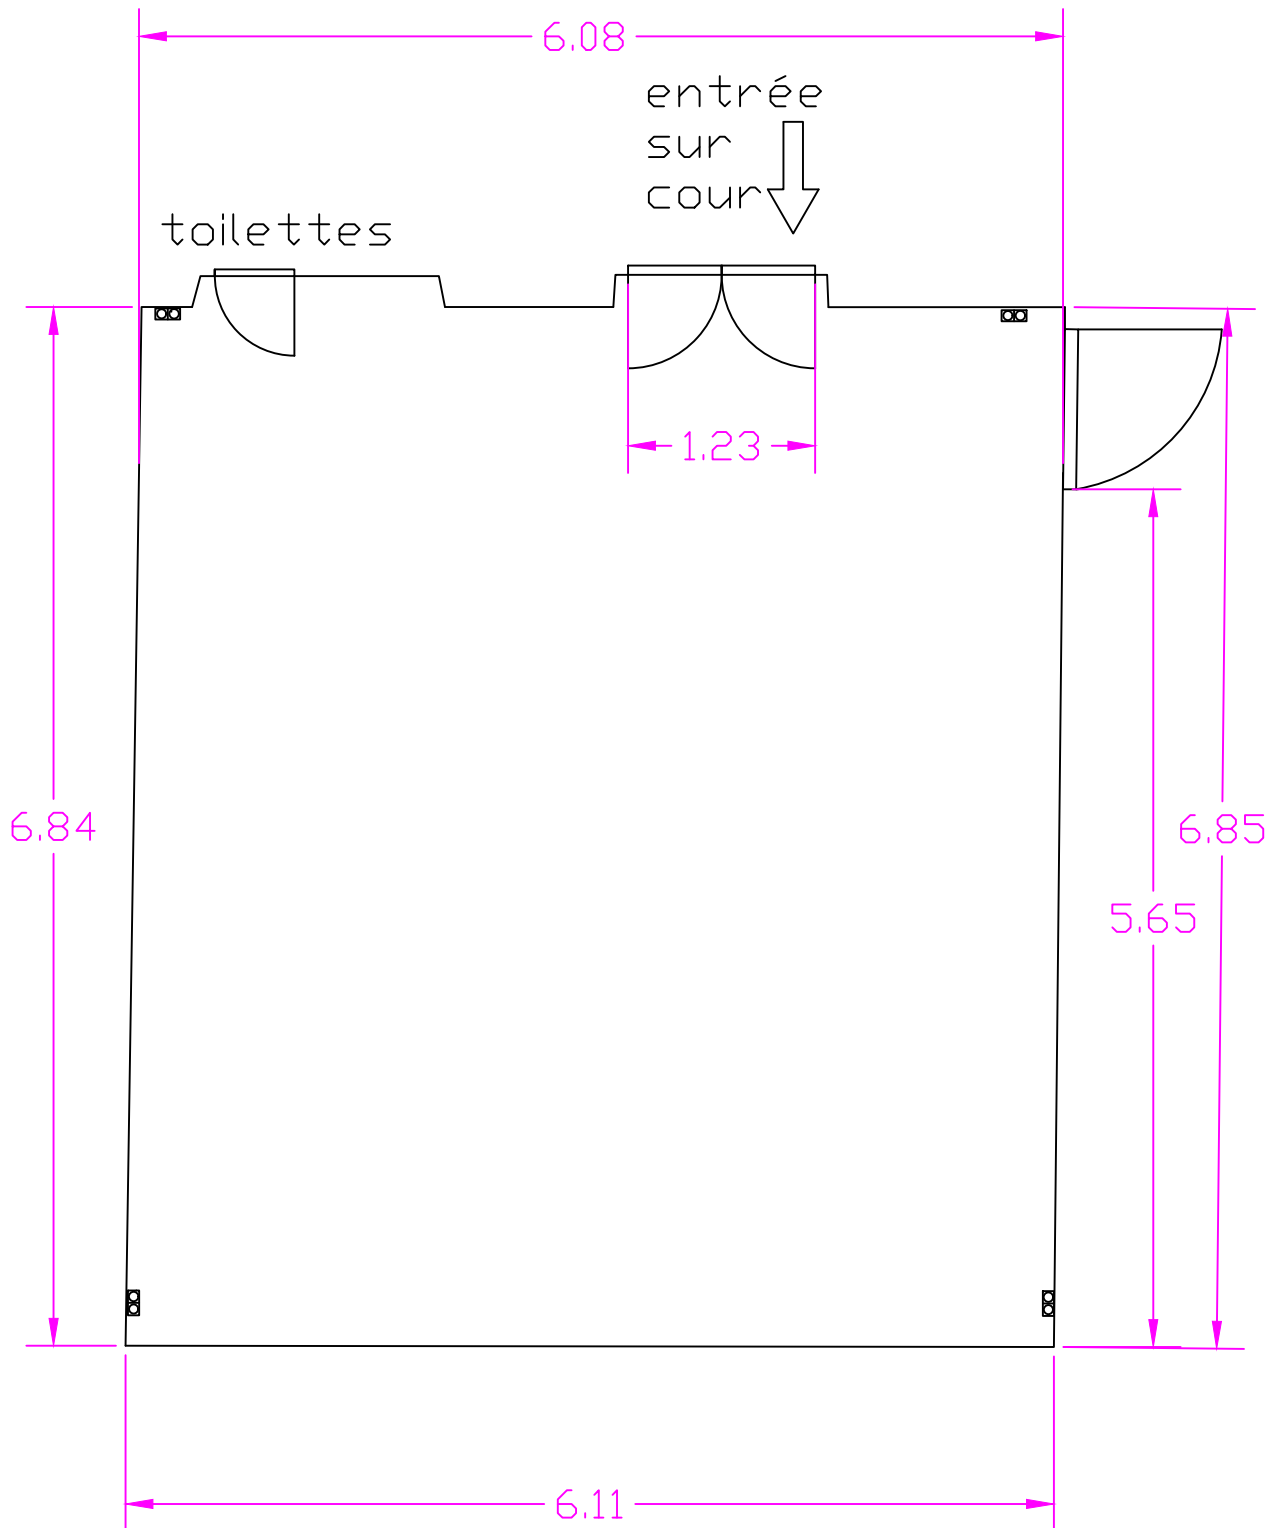

Centre culturel suisse de Paris
Fiche technique
pièce sur cour
vue 1

Centre culturel suisse de Paris
Fiche technique
pièce sur cour
vue 2

Centre culturel suisse de Paris
Fiche technique
pièce sur cour
vue 3

Centre culturel suisse de Paris
Fiche technique
pièce sur cour
vue 4

Centre culturel suisse de Paris
Fiche technique
pièce sur cour
vue 5

Hauteur sous néons 4,14 m

surface : 41m²

hauteur sous plafond 4.22m

hauteur sous panneau acoustique 4.08m

**Afin de réduire la réverbération
du son, la pièce sur cour est
équipée de panneau acoustiques
placés au plafond.**