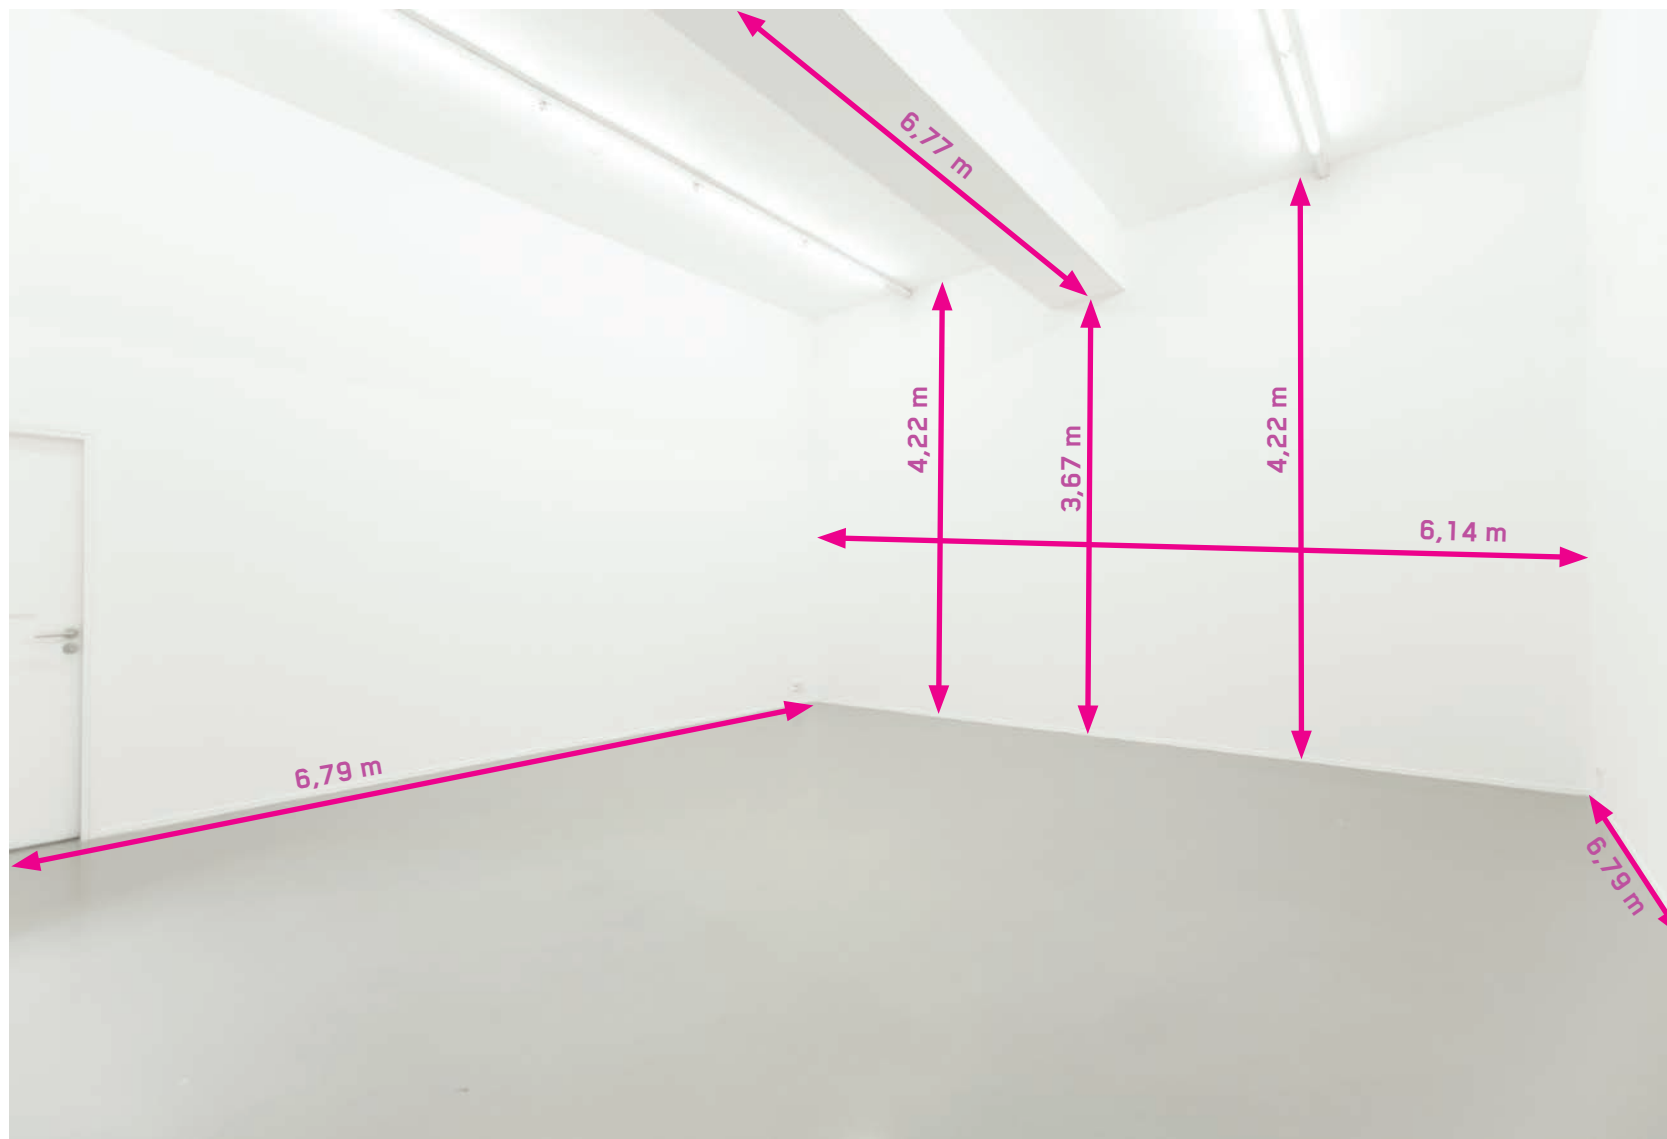

Centre culturel suisse de Paris
Fiche technique
pièce sur cour
vue 1

Centre culturel suisse de Paris
Fiche technique
pièce sur cour
vue 2

Centre culturel suisse de Paris
Fiche technique
pièce sur cour
vue 3

Centre culturel suisse de Paris
Fiche technique
pièce sur cour
vue 4

Centre culturel suisse de Paris
Fiche technique
pièce sur cour
vue 5

Hauteur sous néons 4,14 m

surface : 41m²

hauteur sous plafond 4.22m

hauteur sous panneau acoustique 4.08m

**Afin de réduire la réverbération
du son, la pièce sur cour est
équipée de panneau acoustiques
placés au plafond.**