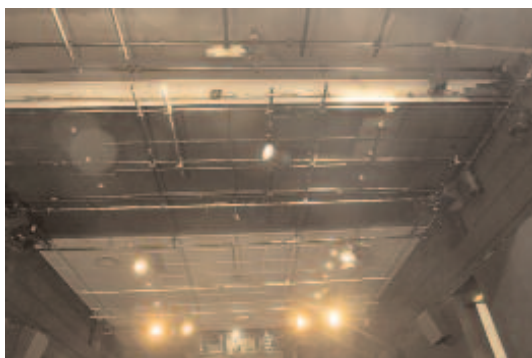

PHOTOS / SALLE DE SPECTACLE

crédit : Centre culturel suisse / Marc Damage

1 . SALLE VUE DU PUBLIC / VENUE FROM AUDIENCE

2. PUBLIC VUE DE LA SCÈNE / AUDIENCE FROM STAGE

3. ENTRÉES PUBLIC COTÉ COUR / LEFT AUDIENCE ENTRANCE

4. ENTRÉES PUBLIC COTÉ JARDIN / RIGHT AUDIENCE ENTRANCE

5. BARRES FIXES D'ACCROCHES PROJECTEUR / STILL GRILL, TUBES TO HANG PROJECTORS

6. VUE DE LA RÉGIE SUR LA SALLE / VENUE FROM REGIE